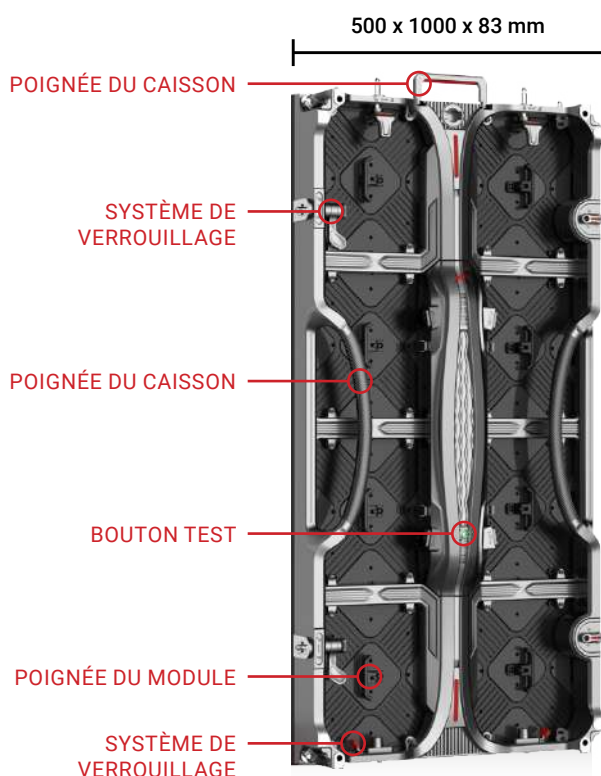

APPLICATION
Intérieure / Extérieure

LUMINOSITÉ
≤ 800 NITS (intérieure)
≤ 4500 NITS (extérieure)

INDICE DE PROTECTION
IP30 (intérieure)
IP65 (extérieure)

POIS
8 - 14 kg/caisson

PIXEL PITCH
P2.6 P3.9 (intérieure)
P3.9 P4.8 (extérieure)

MATÉRIAU
Aluminium injecté
sous pression

SURFACE D'AFFICHAGE (L x H)
500 x 500 mm
500 x 1000 mm

MAINTENANCE
Maintenance avant & arrière

TAILLE & CARACTÉRISTIQUES

Le AYRGON 3.0 est disponible en deux tailles compatibles entre elles. Ses composants ont été conçus pour faciliter son installation et son déplacement, le rendant idéal pour concevoir des écrans LED locatifs.

ACCÈS AVANT & ARRIÈRE

Afin de faciliter les processus d'installation et de maintenance, nous avons conçu le AYRGON 3.0 pour qu'il soit accessible par l'avant et par l'arrière. Cette caractéristique vous permet d'intégrer votre écran locatif là où vous le voudrez en vous garantissant une maintenance simple et rapide.

SYSTÈME D'INCURVATION
INTÉGRÉ

PLUSIEURS MÉTHODES
D'INSTALLATION POSSIBLES

ACCÈS AVANT & ARRIÈRE

INCURVATION

Un système d'incurvaton est intégré au AYRGON 3.0, permettant de verrouiller les caissons à un angle concave ou convexe de 2.5° ou 5° pour former des courbes fluides et esthétiques.