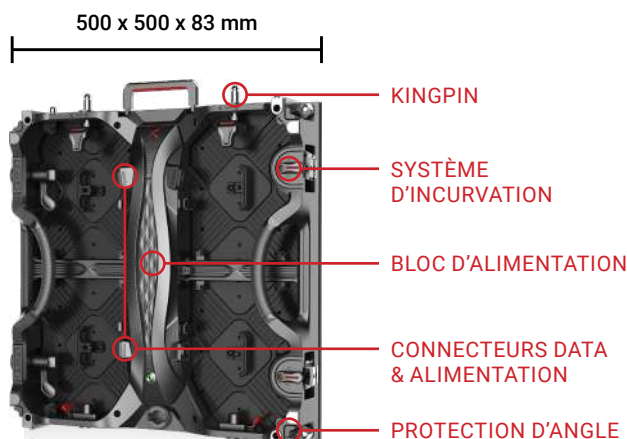

APPLICATION
Intérieure / Extérieure

LUMINOSITÉ
≤ 800 NITS (intérieure)
≤ 4500 NITS (extérieure)

INDICE DE PROTECTION
IP30 (intérieure)
IP65 (extérieure)

POIS
8 - 14 kg/caisson

PIXEL PITCH
P2.6 P3.9 (intérieure)
P3.9 P4.8 (extérieure)

MATÉRIAU
Aluminium injecté
sous pression

SURFACE D'AFFICHAGE (L x H)
500 x 500 mm
500 x 1000 mm

MAINTENANCE
Maintenance avant & arrière

TAILLE & CARACTÉRISTIQUES

Le AYRGON 3.0 est disponible en deux tailles compatibles entre elles. Ses composants ont été conçus pour faciliter son installation et son déplacement, le rendant idéal pour concevoir des écrans LED locatifs.

SYSTÈME D'INCURVATION
INTÉGRÉ

PLUSIEURS MÉTHODES
D'INSTALLATION POSSIBLES

ACCÈS AVANT & ARRIÈRE

INCURVATION

Un système d'incurvaton est intégré au AYRGON 3.0, permettant de verrouiller les caissons à un angle concave ou convexe de 2.5° ou 5° pour former des courbes fluides et esthétiques.