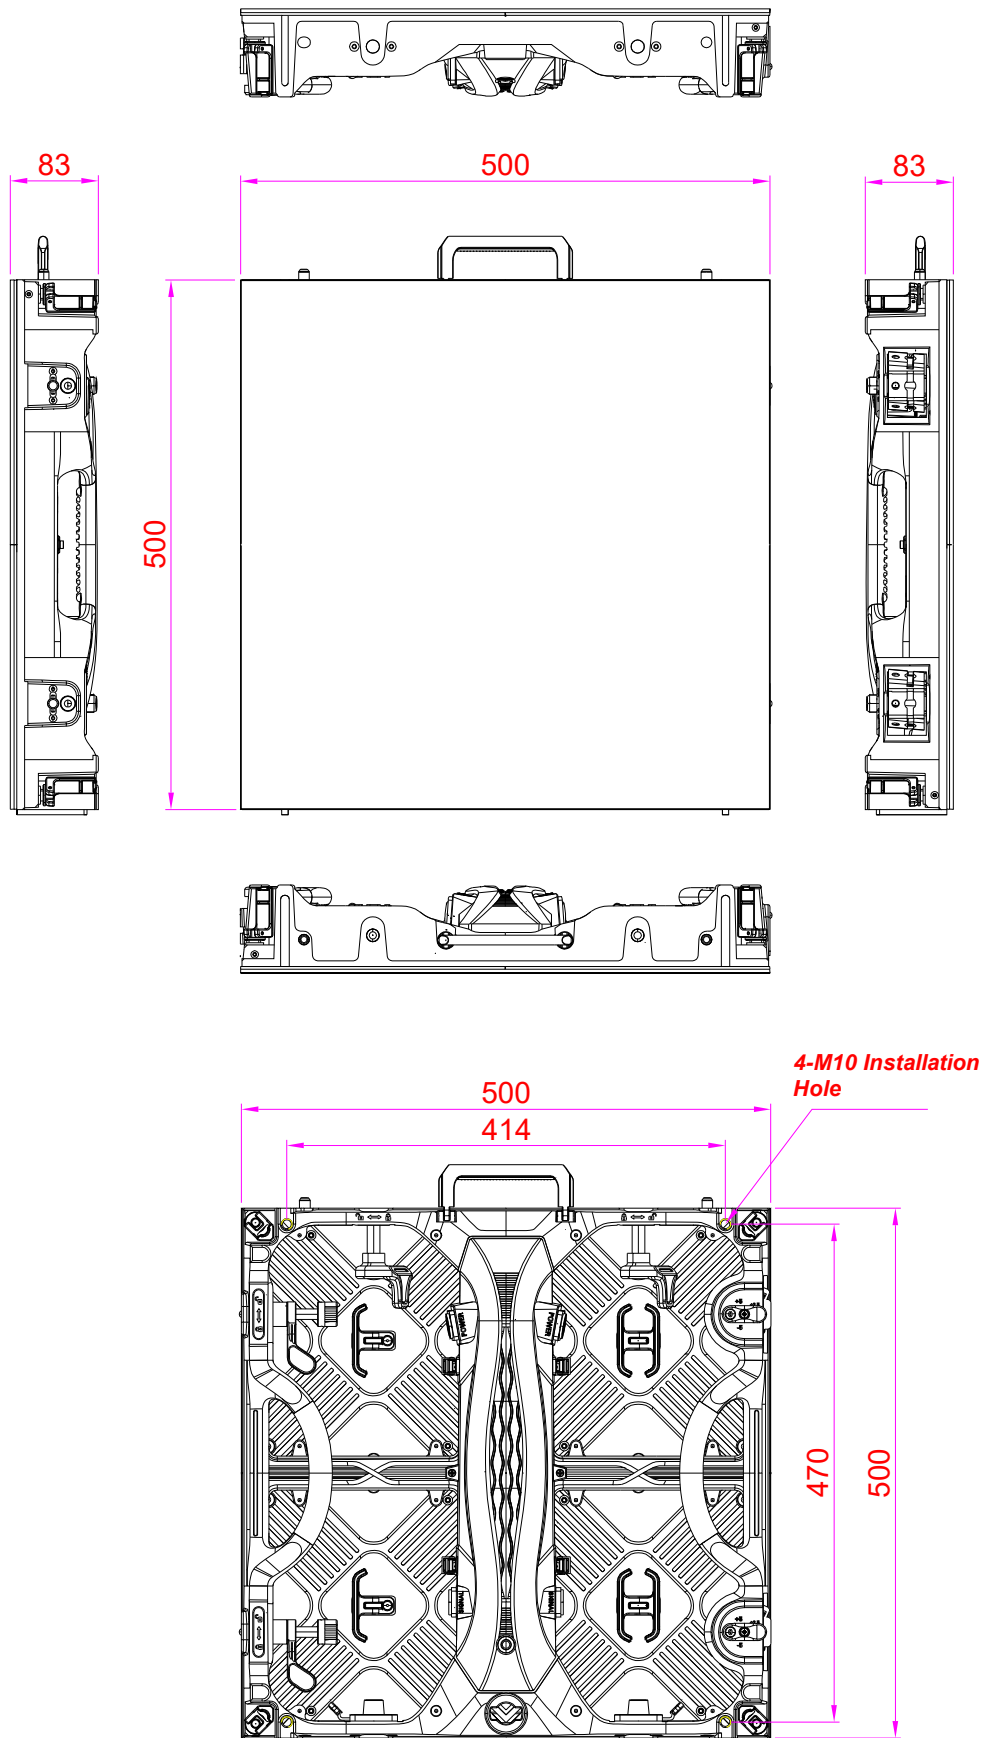

DESSINS TECHNIQUES

500 X 500 X 83 MM